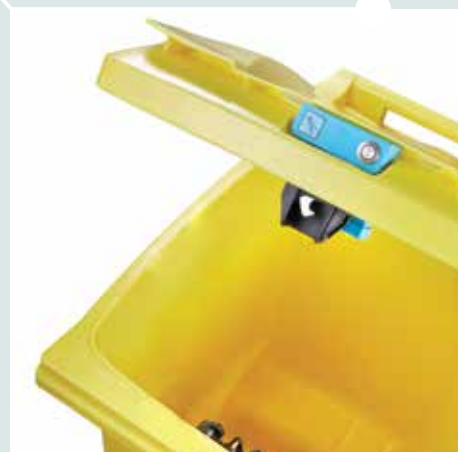

FUNZIONALITÀ

- Utilizzo semplice ed intuitivo da parte degli utenti
- Operatività ottimale per gli addetti alla raccolta grazie all'utilizzo dei più collaudati sistemi di sblocco gravitazionale in fase di svuotamento
- Le batterie ricaricabili garantiscono grande autonomia senza la necessità dell'intervento dell'operatore
- Estrazione dati ed aggiornamento white list / black list tramite applicativo IDLock

Eurostintex Srl

Via Brescia 1a/1b - 24040 Ciserano (BG)
Tel. +39 035 48 21 931 - Fax +39 035 41 91 002
info@eurostintex.com - www.eurostintex.com

**EUROSINTEX È UN'AZIENDA
CERTIFICATA ISO 9001/ISO 14001**